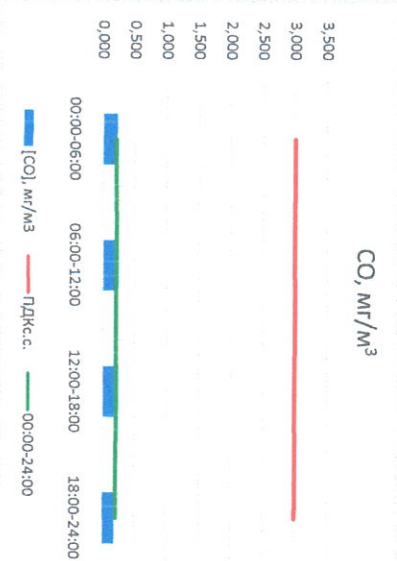

Отчёт о состоянии атмосферного воздуха за 30.06.2022

Направление ветра	[NO _x], мкг/м ³	[NO ₂], мкг/м ³	[CO], мкг/м ³	[SO ₂], мкг/м ³	[Пыль], мкг/м ³
ЮЗ	7,980	17,047	0,223	0,002	0,031
ЮЮЗ	0,022	7,720	0,247	0,000	33,024
СЗ	0,000	3,275	0,196	1,213	4,526
ЮЗ	9,667	22,990	0,185	1,473	2,917
ЮЗ	4,417	12,758	0,213	0,672	10,124
ПДК _{с.с.}	60,0	40,0	3,0	50,0	150,0