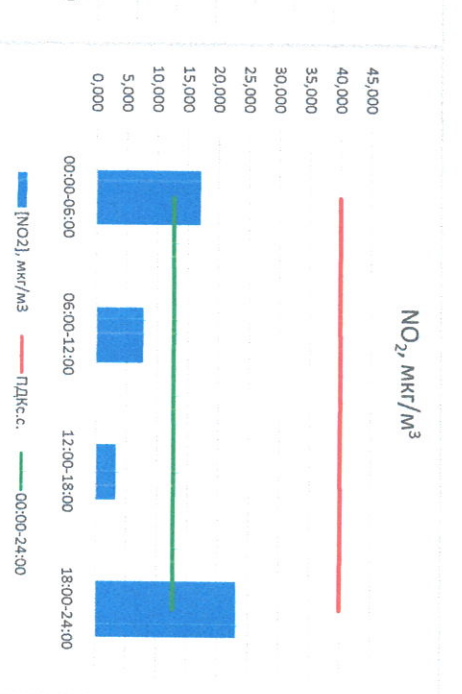

Отчёт о состоянии атмосферного воздуха за 30.06.2022

Направление ветра	[NO _x], мкг/м ³	[NO ₂], мкг/м ³	[CO], мкг/м ³	[SO ₂], мкг/м ³	[Пыль], мкг/м ³
ЮЗ	7,980	17,047	0,223	0,002	0,031
ЮЮЗ	0,022	7,720	0,247	0,000	33,024
СЗ	0,000	3,275	0,196	1,213	4,526
ЮЗ	9,667	22,990	0,185	1,473	2,917
ЮЗ	4,417	12,758	0,213	0,672	10,124
ПДК _{с.с.}	60,0	40,0	3,0	50,0	150,0