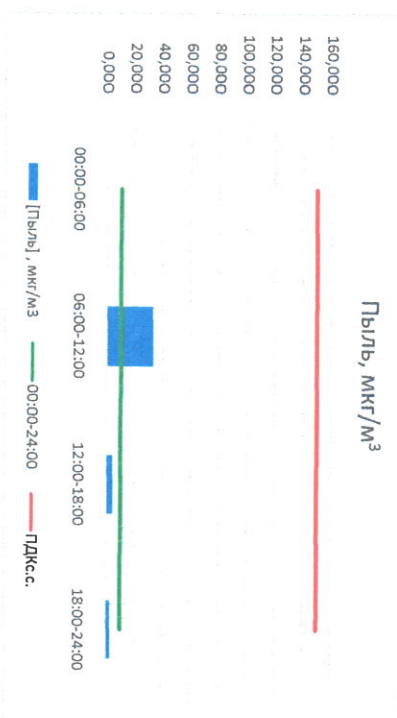

Отчёт о состоянии атмосферного воздуха за 30.06.2022

Направление ветра	[NO _x], мкг/м ³	[NO ₂], мкг/м ³	[CO], мкг/м ³	[SO ₂], мкг/м ³	[Пыль], мкг/м ³
ЮЗ	7,980	17,047	0,223	0,002	0,031
ЮЮЗ	0,022	7,720	0,247	0,000	33,024
СЗ	0,000	3,275	0,196	1,213	4,526
ЮЗ	9,667	22,990	0,185	1,473	2,917
ЮЗ	4,417	12,758	0,213	0,672	10,124
ПДК _{с.с.}	60,0	40,0	3,0	50,0	150,0