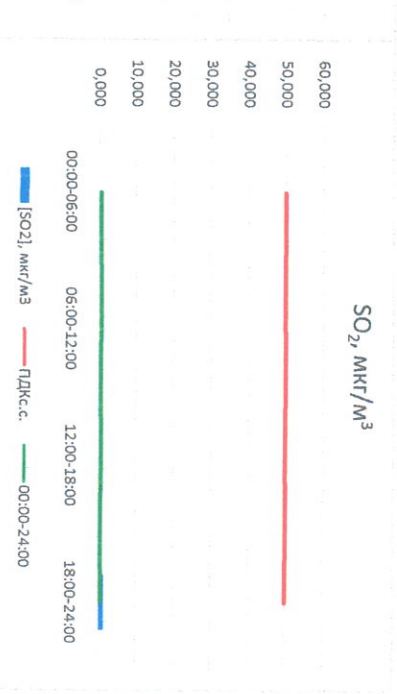

Отчёт о состоянии атмосферного воздуха за 30.06.2022

Направление ветра	[NO _x], мкг/м ³	[NO ₂], мкг/м ³	[CO], мкг/м ³	[SO ₂], мкг/м ³	[Пыль], мкг/м ³
ЮЗ	7,980	17,047	0,223	0,002	0,031
ЮЮЗ	0,022	7,720	0,247	0,000	33,024
СЗ	0,000	3,275	0,196	1,213	4,526
ЮЗ	9,667	22,990	0,185	1,473	2,917
ЮЗ	4,417	12,758	0,213	0,672	10,124
ПДК _{с.с.}	60,0	40,0	3,0	50,0	150,0